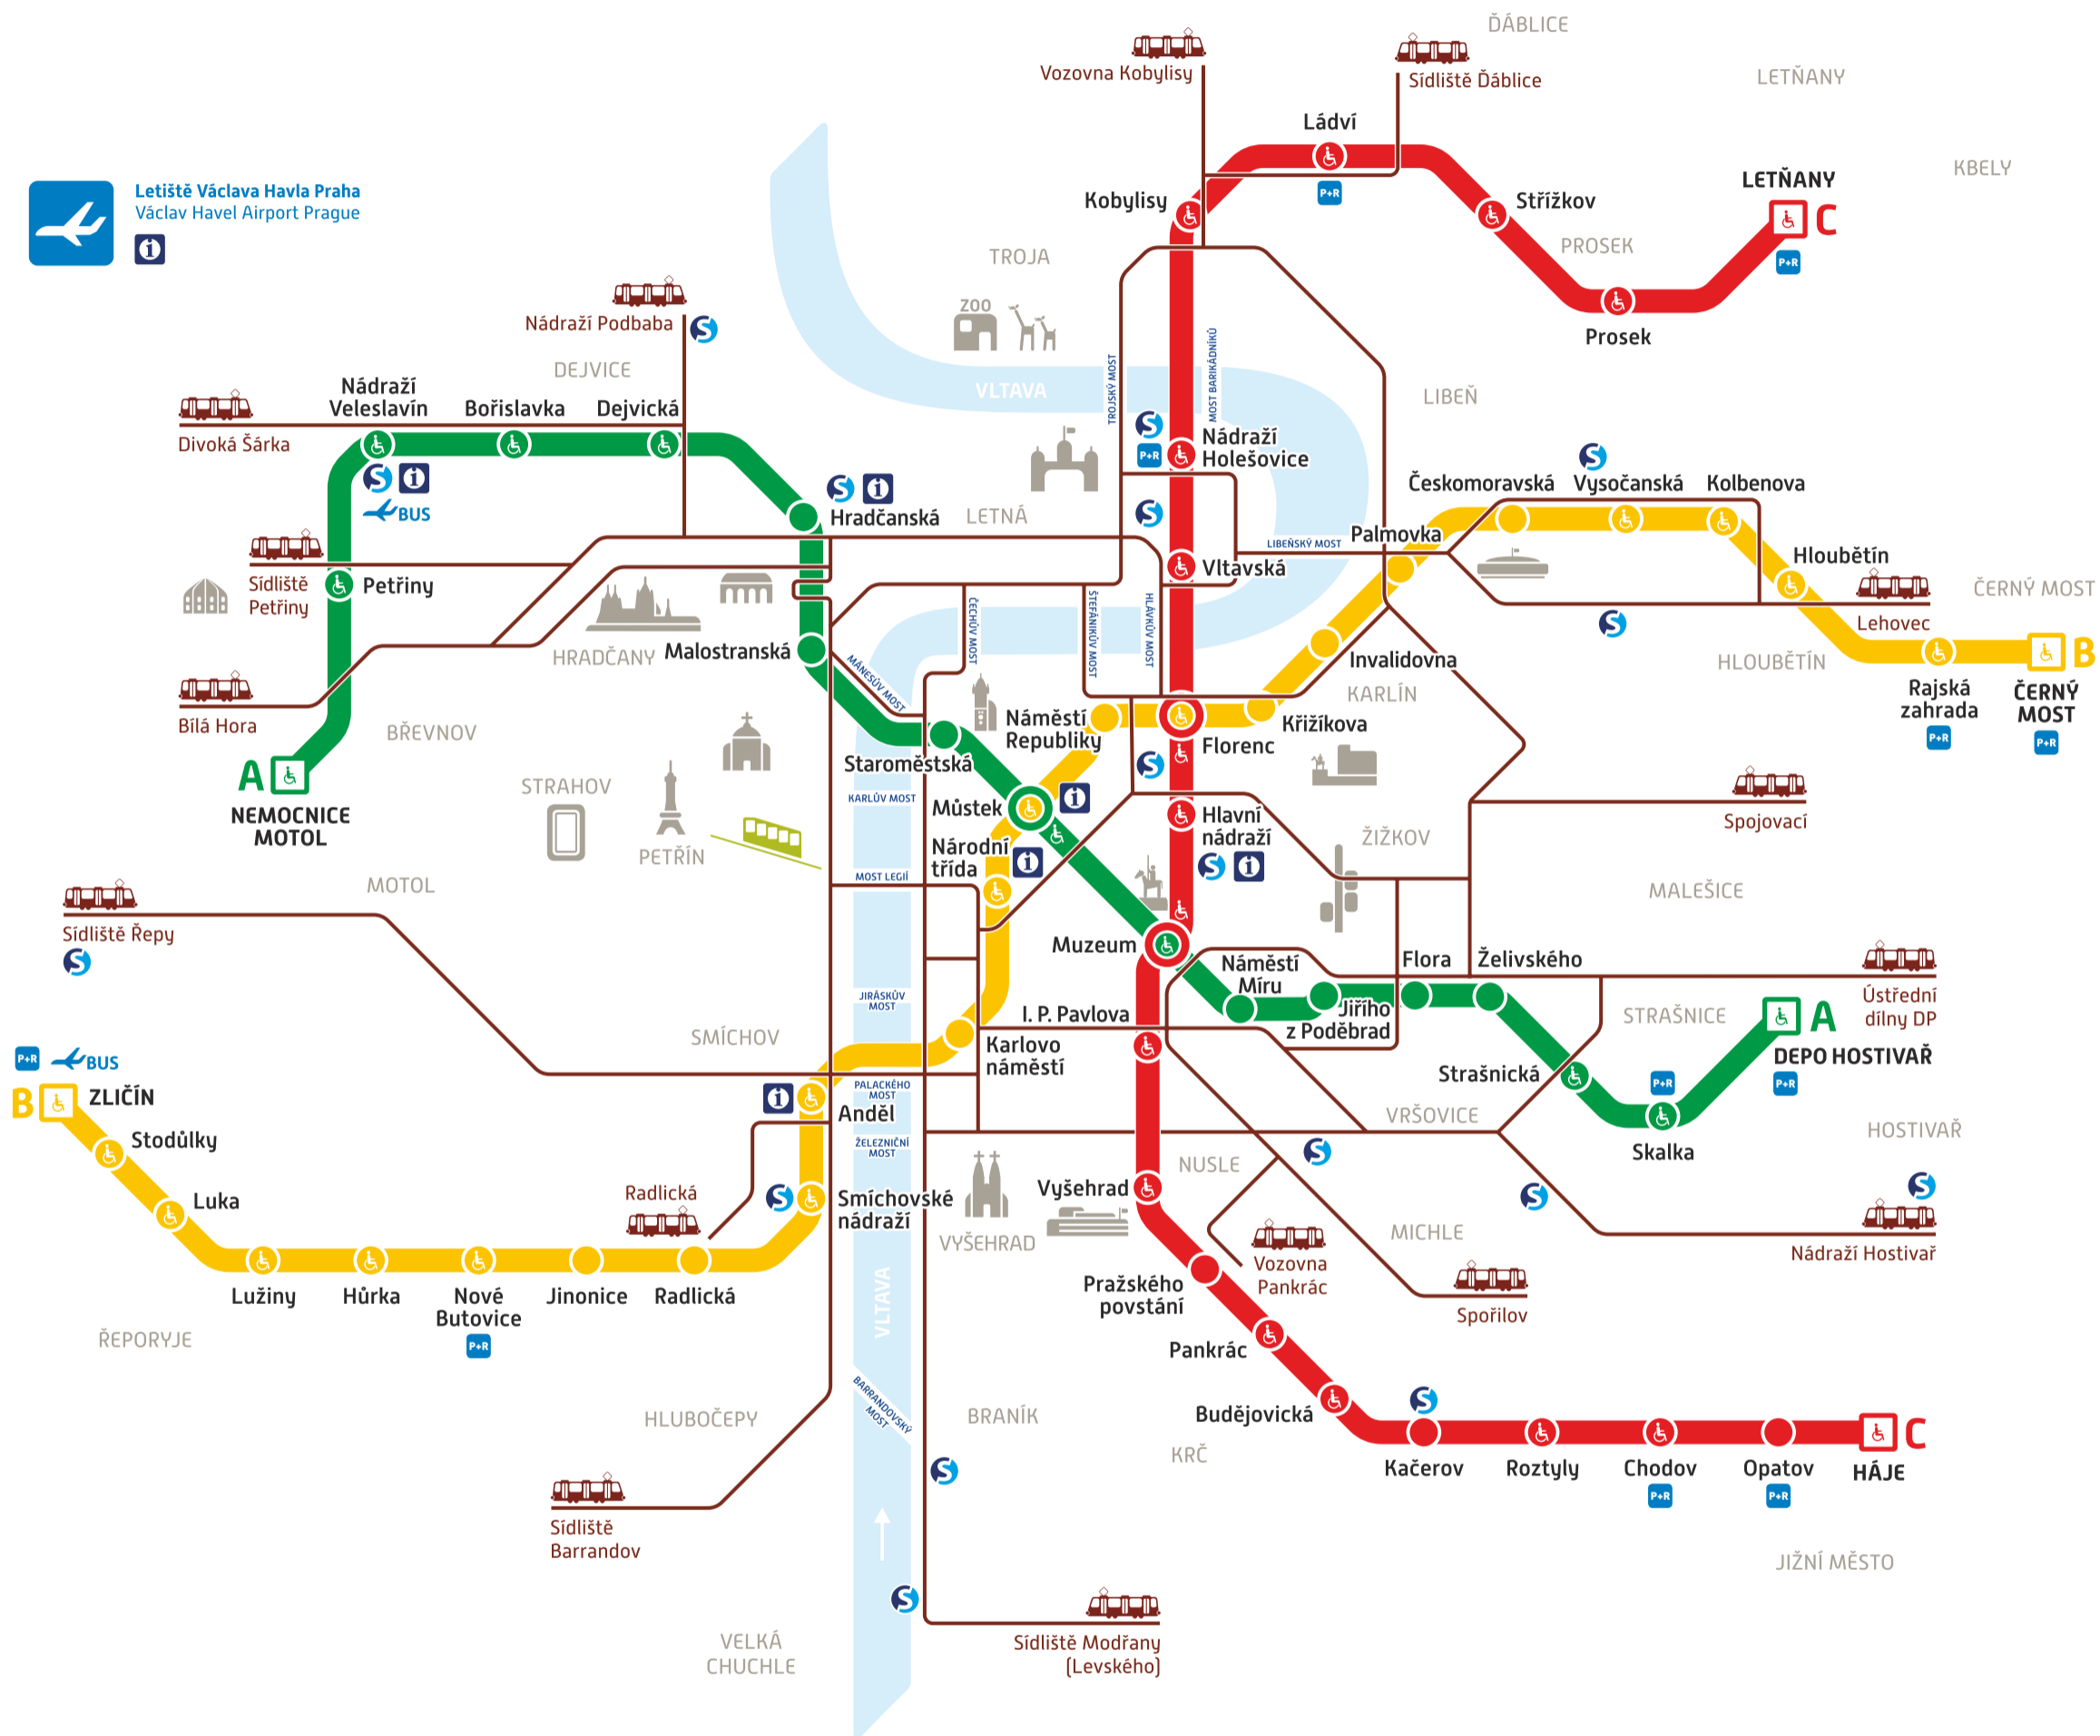

PRAHA

PRAGUE

Orientační plán metra

Metro map

Letiště Václava Havla Praha
Václav Havel Airport Prague

Linky a stanice metra
Metro lines and stations

Bezbariérový přístup
Barrier-free access

Bus MHD na Letiště Václava Havla Praha
Public transport buses to Václav Havel Airport Prague

Parkoviště P+R
Park and ride

Konečná stanice metra
Metro terminus station

Tramvajová trať
Tram line

Přestup na linky S a další vlakové spoje
Transfer to lines S and other railway lines

Infocentrum DP
Public transport information

Stanice přestupní
Transfer station

Lanová dráha
Funicular

© Dopravní podnik hl. m. Prahy, akciová společnost
prosinec 2016

296 19 18 17
www.dpp.cz

Dopravní podnik
hlavního města Prahy

PRAŽSKÁ
INTEGROVANÁ
DOPRAVA